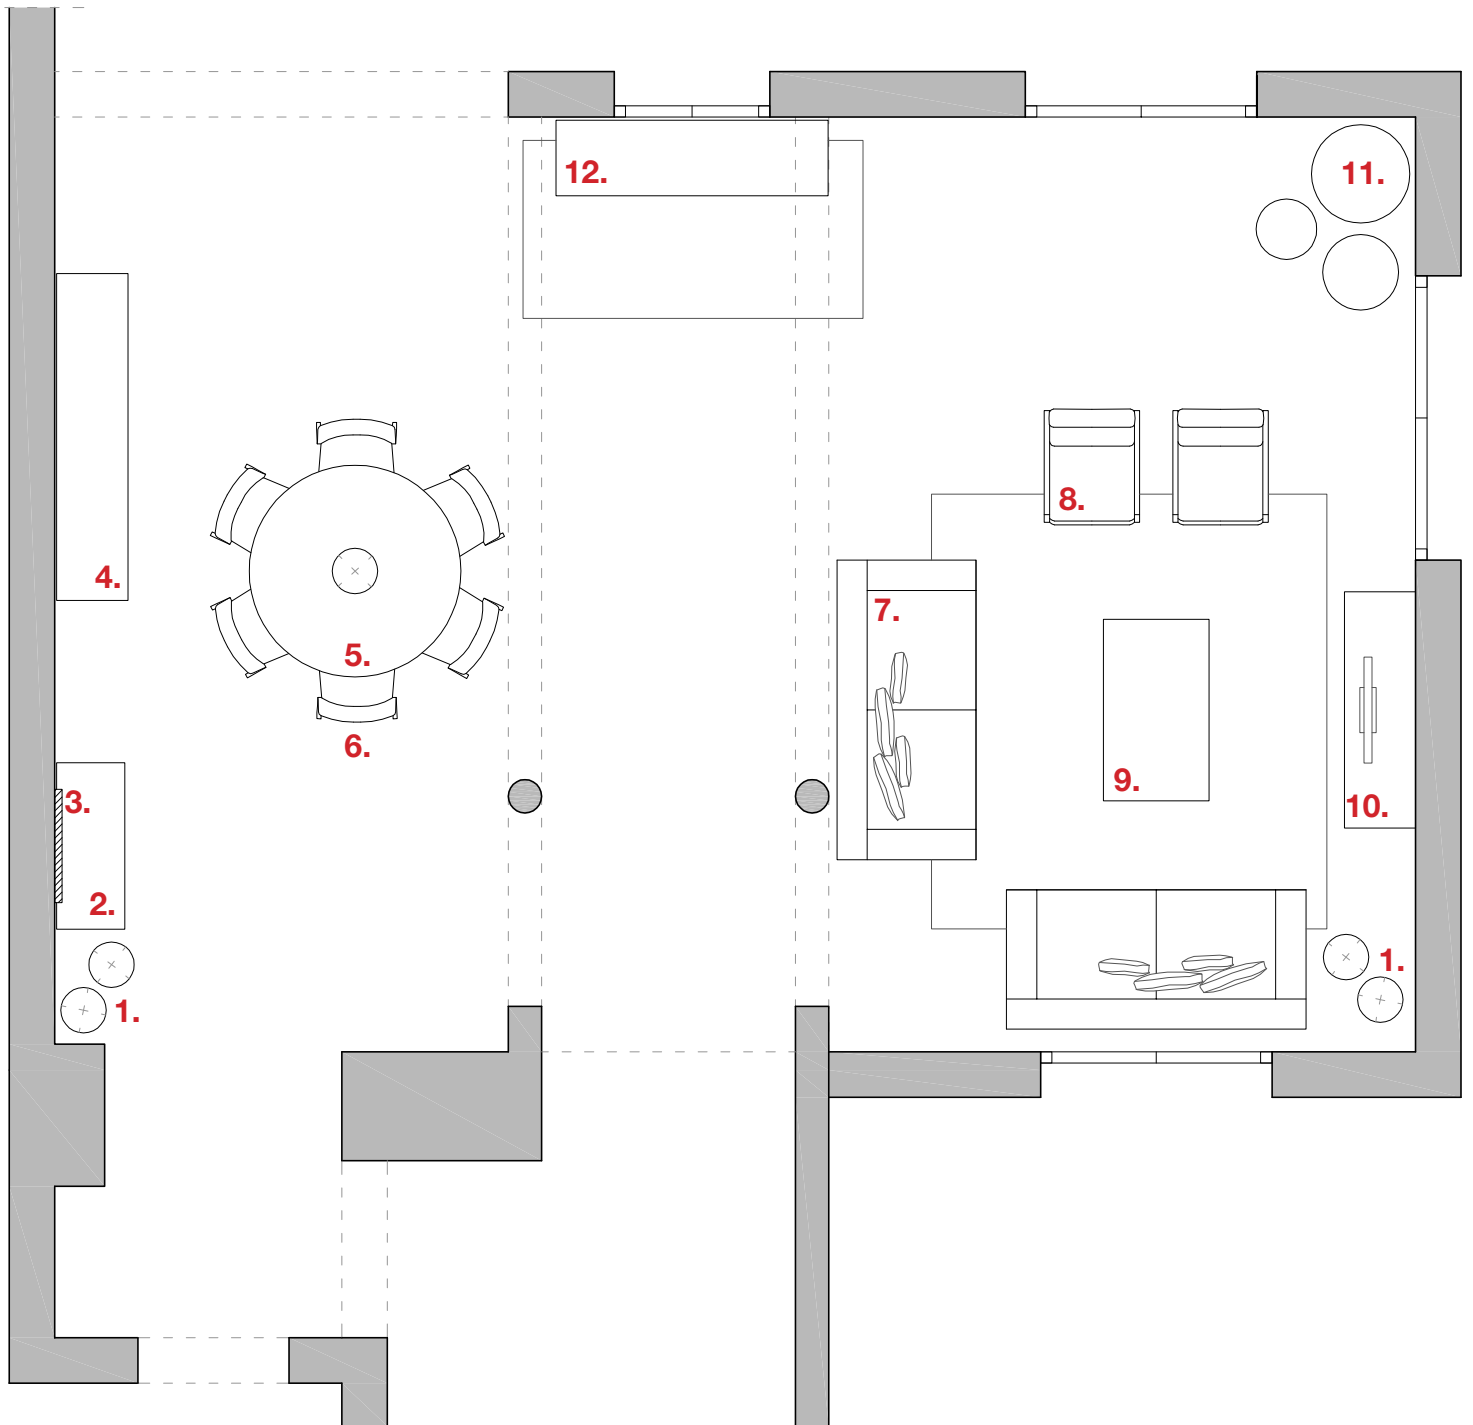

MODEL A

C/ Llançà, n°33 08015 Barcelona
Telef. 610 781 734
www.pilma.com

Propietari

—

Contacte

interiors@pilma.com

Escala

1/50

Data

—

pilmainteriors

—

Plànol
Mobiliari

Plànol

—