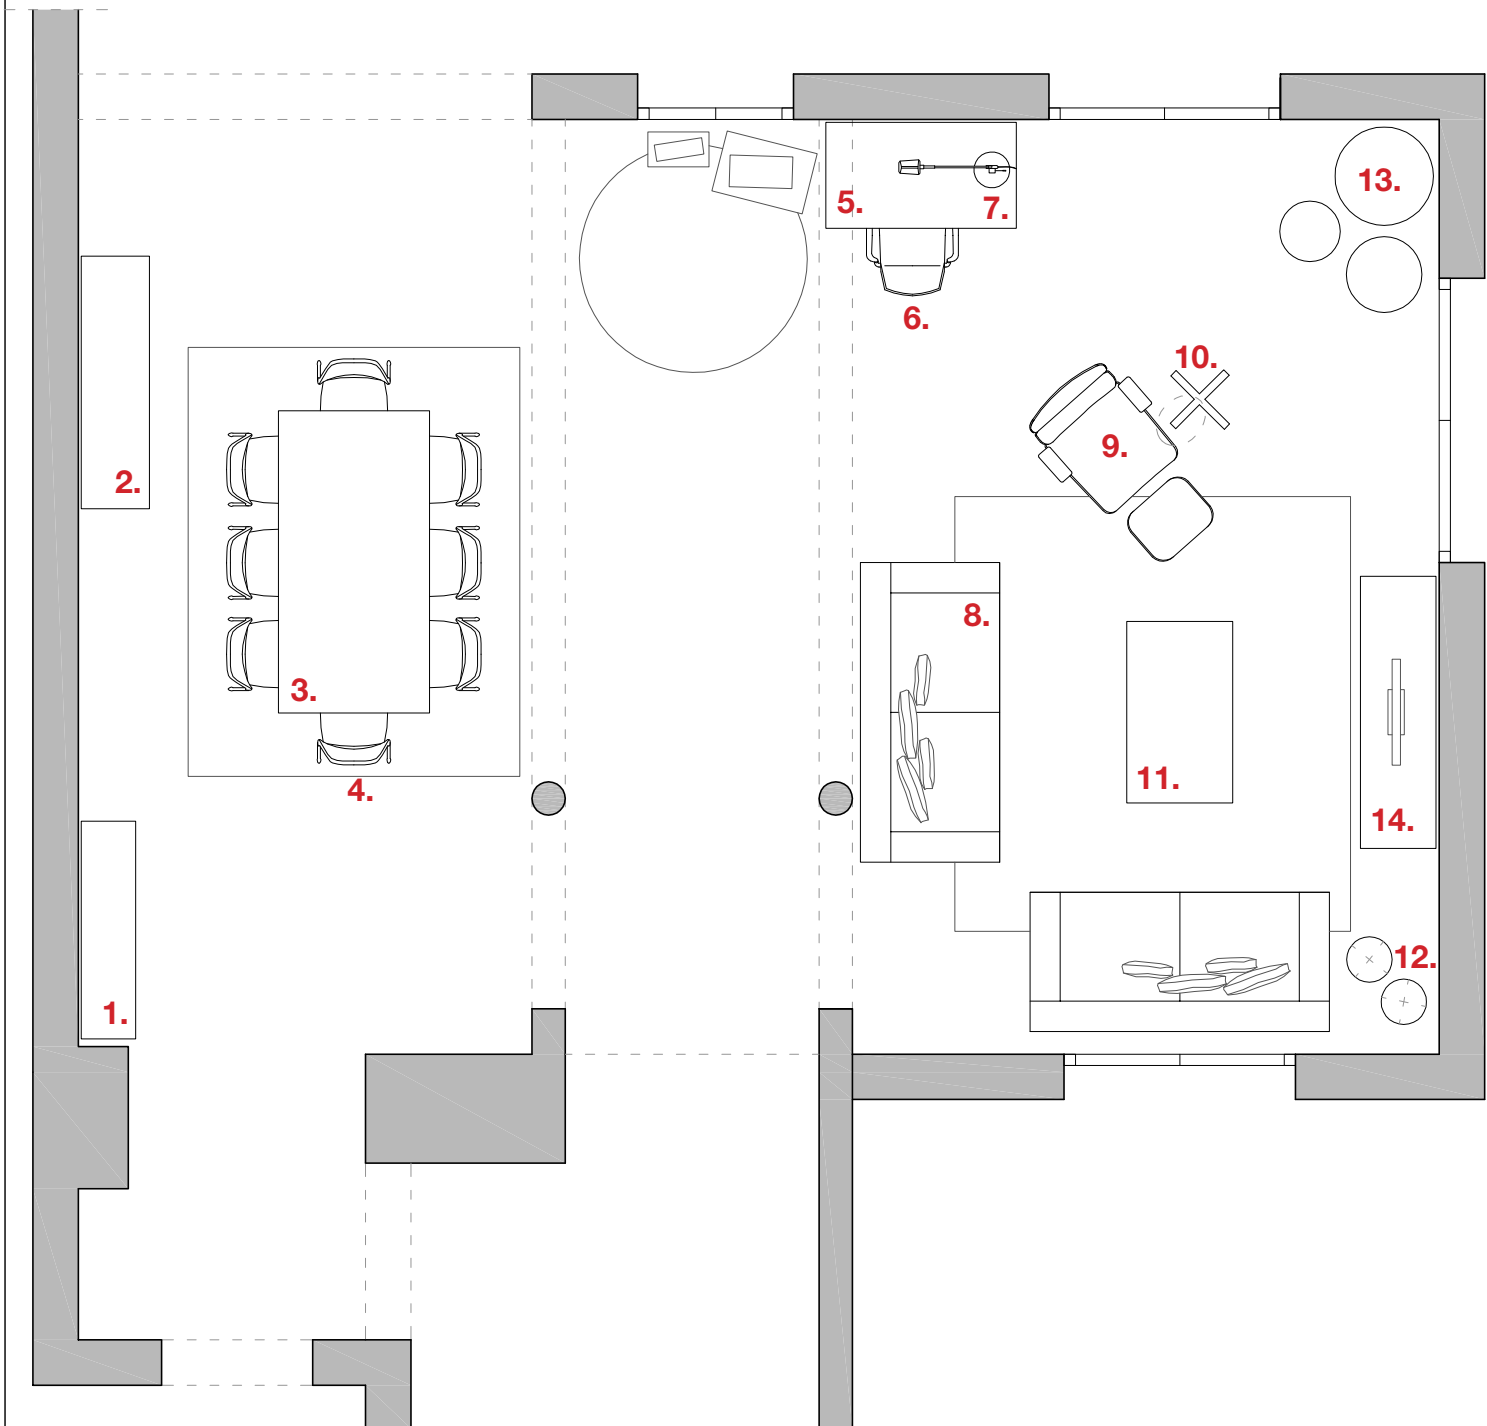

MODEL B

C/ Llançà, n°33 08015 Barcelona Telef. 610 781 734 www.pilma.com	Propietari -	Contacte interiors@pilma.com	Escala 1/50	Data -
pilmainteriors	-	Plànol Mobiliari	Plànol -